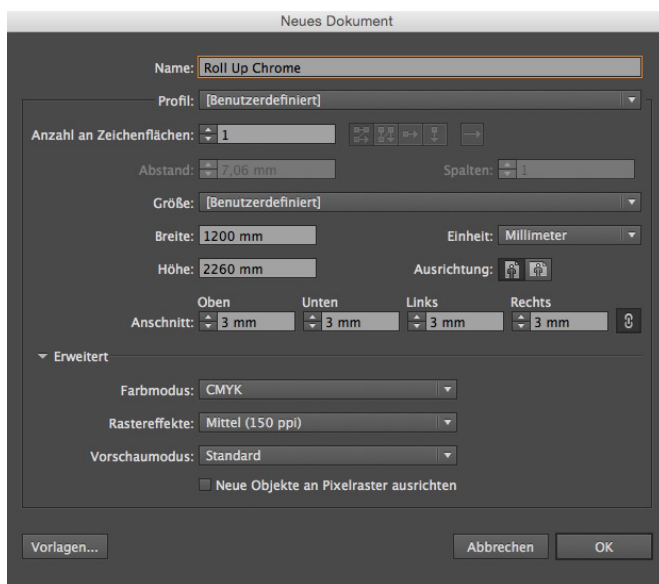

## Roll-Up Chrome

### Technische Daten:

- leicht zu transportierendes Display-System
- in weniger als einer Minute aufgebaut
- Größe: 120 x 220 cm
- Material Standard: Roll Up Film
- Lieferung inkl. Tragetasche

### Datenanlage:

- anzulegendes Format 120 (B) x 220 (H) +6 cm
- Anschnitt: 3 mm (Rundum)
- Farbmodus: CMYK
- Auflösung: 150 - 200 dpi
- motivrelevante Inhalte innerhalb des sichtbaren Rahmens platzieren