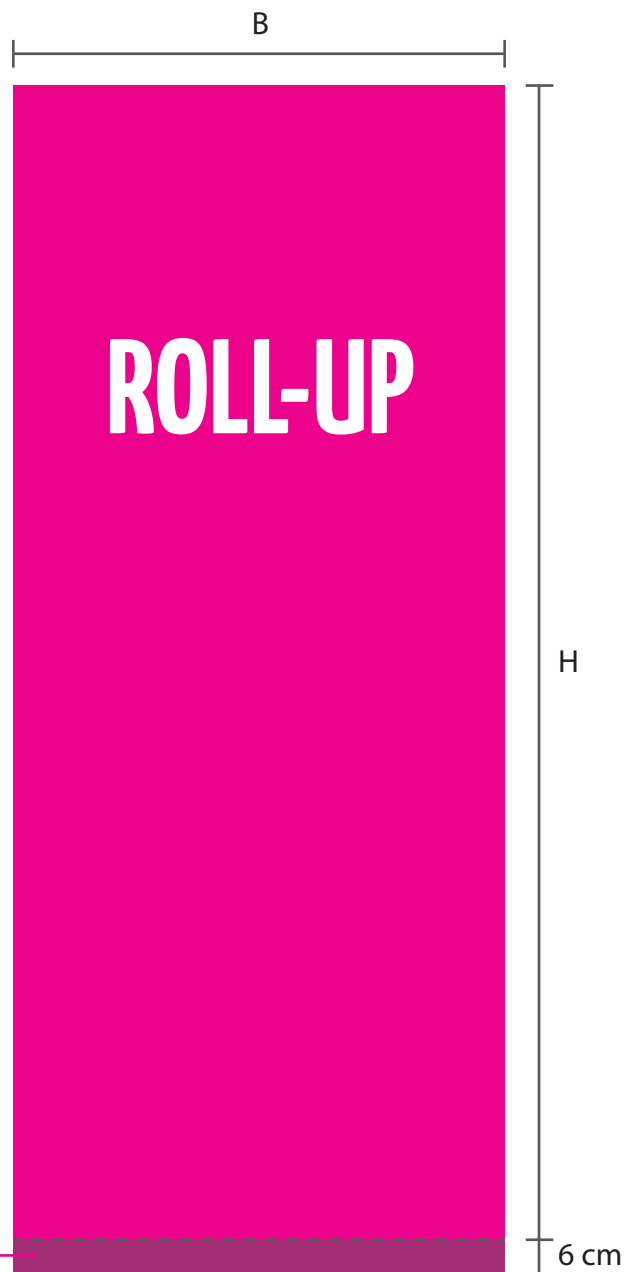

## Roll-Up Chrome

### Technische Daten:

- leicht zu transportierendes Display-System
- in weniger als einer Minute aufgebaut
- Größe: 120 x 220 cm
- Material Standard: Roll Up Film
- Lieferung inkl. Tragetasche

### Datenanlage:

- anzulegendes Format 120 (B) x 220 (H) +6 cm
- Anschnitt: 3 mm (Rundum)
- Farbmodus: CMYK
- Auflösung: 150 - 200 dpi
- motivrelevante Inhalte innerhalb des sichtbaren Rahmens platzieren