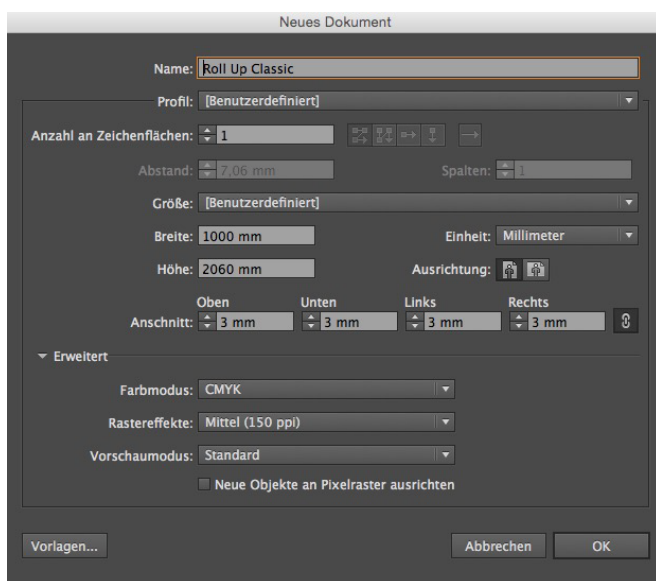

## Roll-Up Classic

### Technische Daten:

- leicht zu transportierendes Display-System
- in weniger als einer Minute aufgebaut
- Größe: 100 x 200 cm
- Material Standard: Roll Up Film
- Lieferung inkl. Tragetasche

### Datenanlage:

- anzulegendes Format 100 (B) x 200 (H) +6 cm
- Anschnitt: 3 mm (Rundum)
- Farbmodus: CMYK
- Auflösung: 150 - 200 dpi
- motivrelevante Inhalte innerhalb des sichtbaren Rahmens platzieren