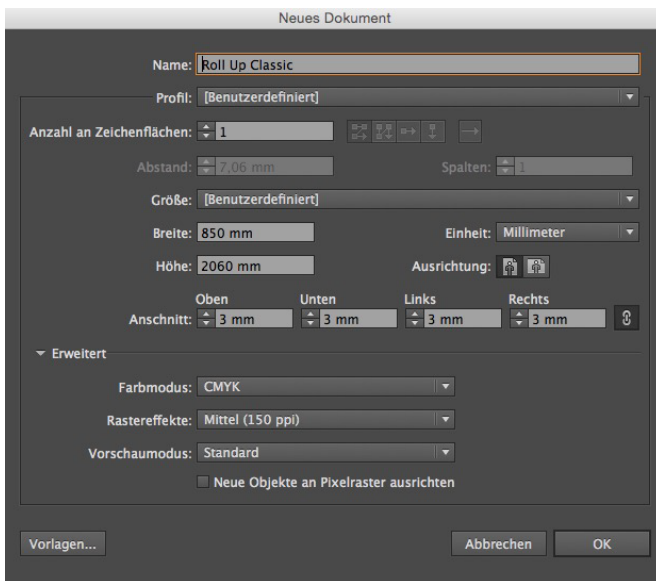

Roll-Up Classic

Technische Daten:

- leicht zu transportierendes Display-System
- in weniger als einer Minute aufgebaut
- Größe: 85 x 200 cm
- Material Standard: Roll Up Film
- Lieferung inkl. Tragetasche

Datenanlage:

- anzulegendes Format 85 (B) x 200 (H) +6 cm
- Anschnitt: 3 mm (Rundum)
- Farbmodus: CMYK
- Auflösung: 150 - 200 dpi
- motivrelevante Inhalte innerhalb des sichtbaren Rahmens platzieren

Bereich wird im Gehäuse verbaut und ist ggf. noch teilweise von außen sichtbar.