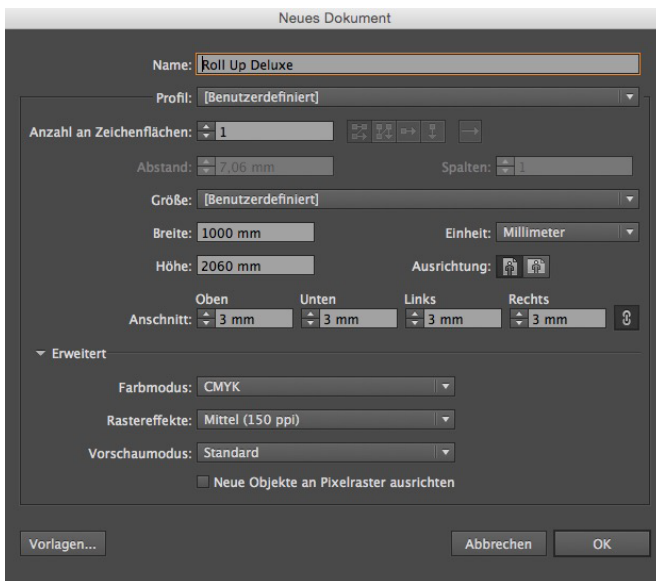

### Technische Daten:

- leicht zu transportierendes Display-System
- in weniger als einer Minute aufgebaut
- Größe: 100 x 200 cm
- Material Standard: Roll Up Film
- Lieferung inkl. Tragetasche

### Datenanlage:

- anzulegendes Format 100 (B) x 200 (H) +6 cm
- Anschnitt: 3 mm (Rundum)
- Farbmodus: CMYK
- Auflösung: 150 - 200 dpi
- motivrelevante Inhalte innerhalb des sichtbaren Rahmens platzieren