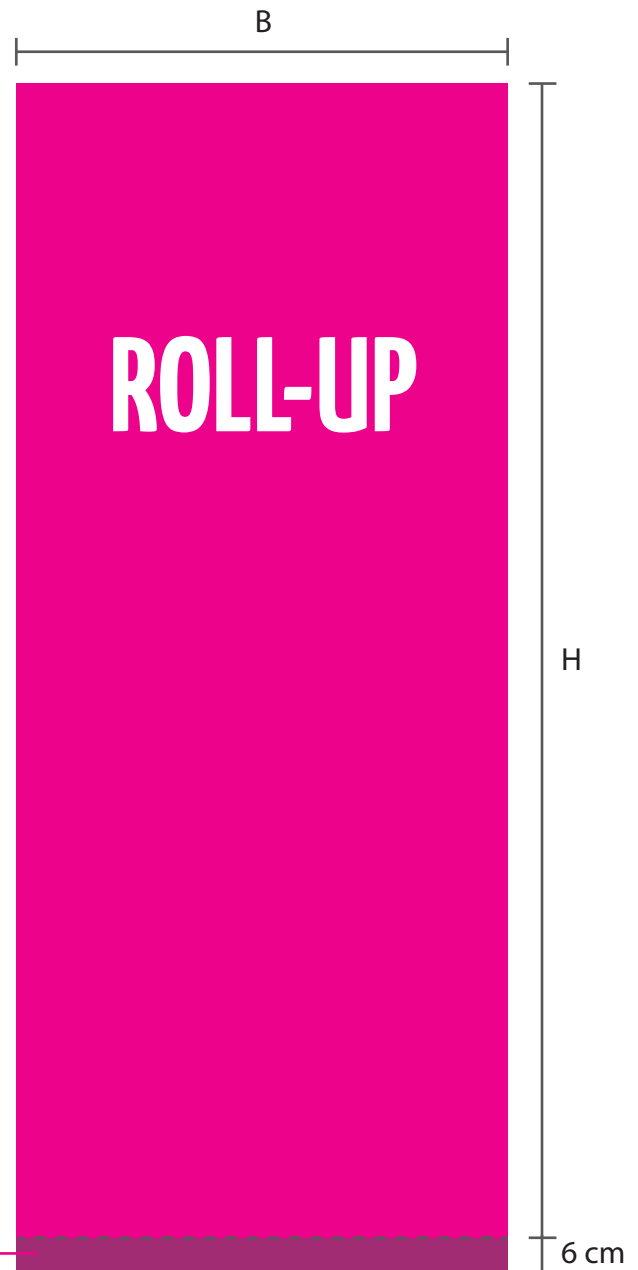

## Roll-Up Deluxe

### Technische Daten:

- leicht zu transportierendes Display-System
- in weniger als einer Minute aufgebaut
- Größe: 100 x 200 cm
- Material Standard: Roll Up Film
- Lieferung inkl. Tragetasche

### Datenanlage:

- anzulegendes Format 100 (B) x 200 (H) +6 cm
- Anschnitt: 3 mm (Rundum)
- Farbmodus: CMYK
- Auflösung: 150 - 200 dpi
- motivrelevante Inhalte innerhalb des sichtbaren Rahmens platzieren