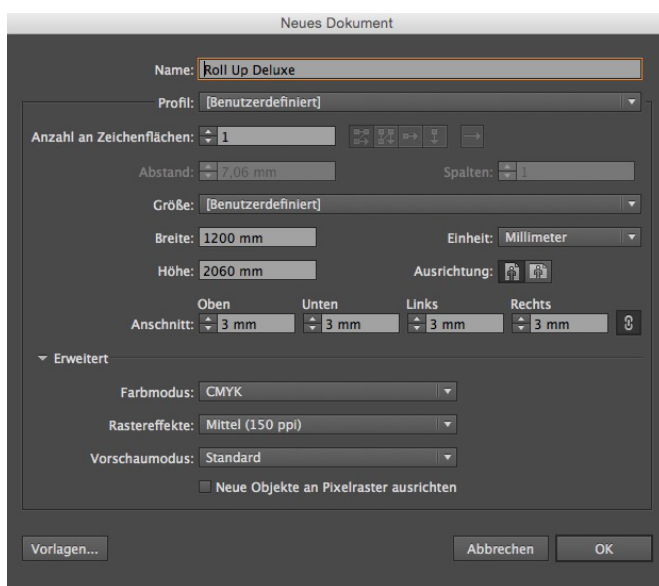

Roll-Up Deluxe

Technische Daten:

- leicht zu transportierendes Display-System
- in weniger als einer Minute aufgebaut
- Größe: 120 x 200 cm
- Material Standard: Roll Up Film
- Lieferung inkl. Tragetasche

Datenanlage:

- anzulegendes Format 120 (B) x 200 (H) +6 cm
- Anschnitt: 3 mm (Rundum)
- Farbmodus: CMYK
- Auflösung: 150 - 200 dpi
- motivrelevante Inhalte innerhalb des sichtbaren Rahmens platzieren

Bereich wird im Gehäuse verbaut und ist ggf. noch teilweise von außen sichtbar.