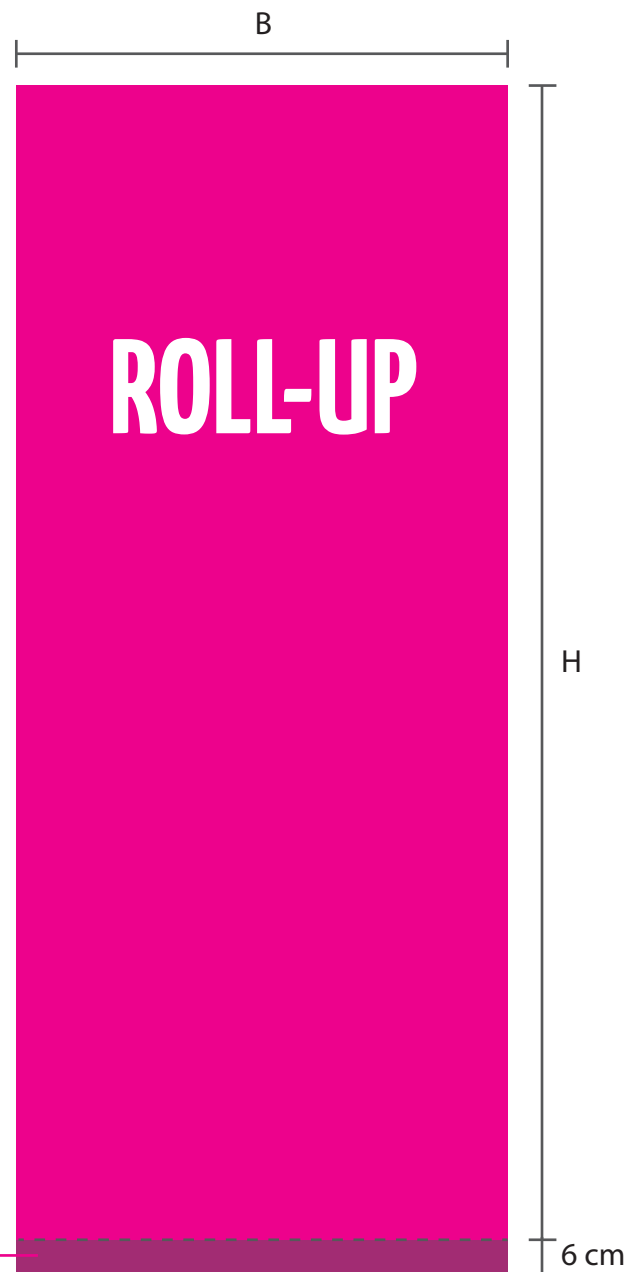

Roll-Up Deluxe

Technische Daten:

- leicht zu transportierendes Display-System
- in weniger als einer Minute aufgebaut
- Größe: 150 x 220 cm
- Material Standard: Roll Up Film
- Lieferung inkl. Tragetasche

Datenanlage:

- anzulegendes Format 150 (B) x 220 (H) +6 cm
- Anschnitt: 3 mm (Rundum)
- Farbmodus: CMYK
- Auflösung: 150 - 200 dpi
- motivrelevante Inhalte innerhalb des sichtbaren Rahmens platzieren

Bereich wird im Gehäuse verbaut
und ist ggf. noch teilweise von
außen sichtbar.