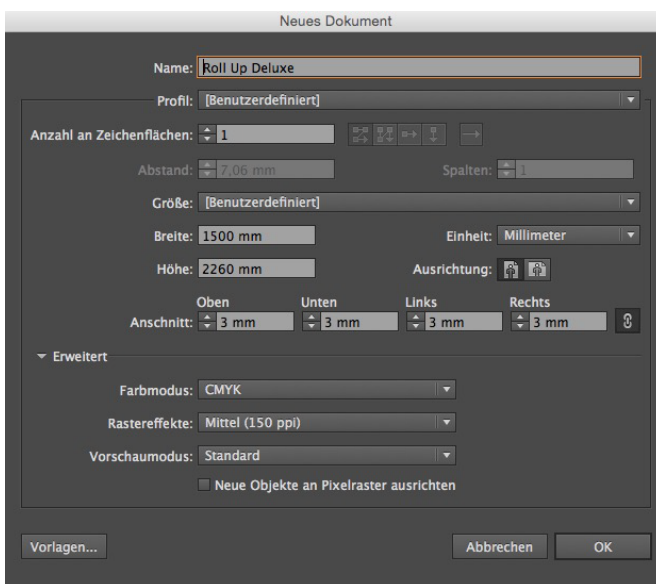

Roll-Up Deluxe

Technische Daten:

- leicht zu transportierendes Display-System
- in weniger als einer Minute aufgebaut
- Größe: 150 x 220 cm
- Material Standard: Roll Up Film
- Lieferung inkl. Tragetasche

Datenanlage:

- anzulegendes Format 150 (B) x 220 (H) +6 cm
- Anschnitt: 3 mm (Rundum)
- Farbmodus: CMYK
- Auflösung: 150 - 200 dpi
- motivrelevante Inhalte innerhalb des sichtbaren Rahmens platzieren

Bereich wird im Gehäuse verbaut
und ist ggf. noch teilweise von
außen sichtbar.