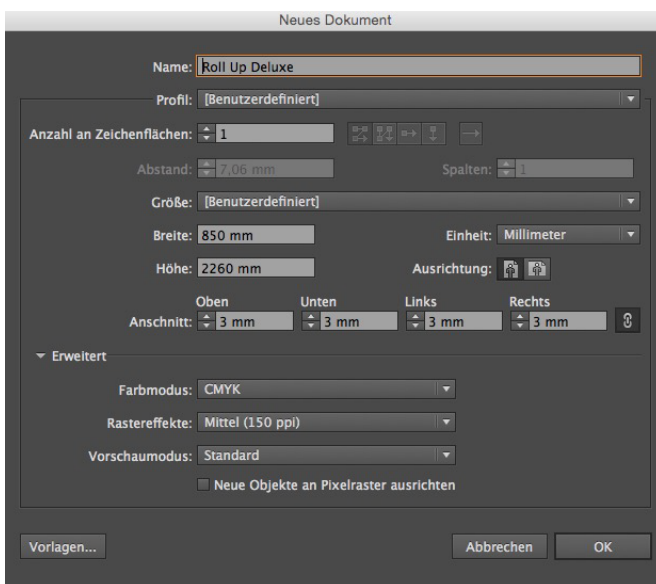

## Roll-Up Deluxe

### Technische Daten:

- leicht zu transportierendes Display-System
- in weniger als einer Minute aufgebaut
- Größe: 85 x 220 cm
- Material Standard: Roll Up Film
- Lieferung inkl. Tragetasche

### Datenanlage:

- anzulegendes Format 85 (B) x 220 (H) +6 cm
- Anschnitt: 3 mm (Rundum)
- Farbmodus: CMYK
- Auflösung: 150 - 200 dpi
- motivrelevante Inhalte innerhalb des sichtbaren Rahmens platzieren