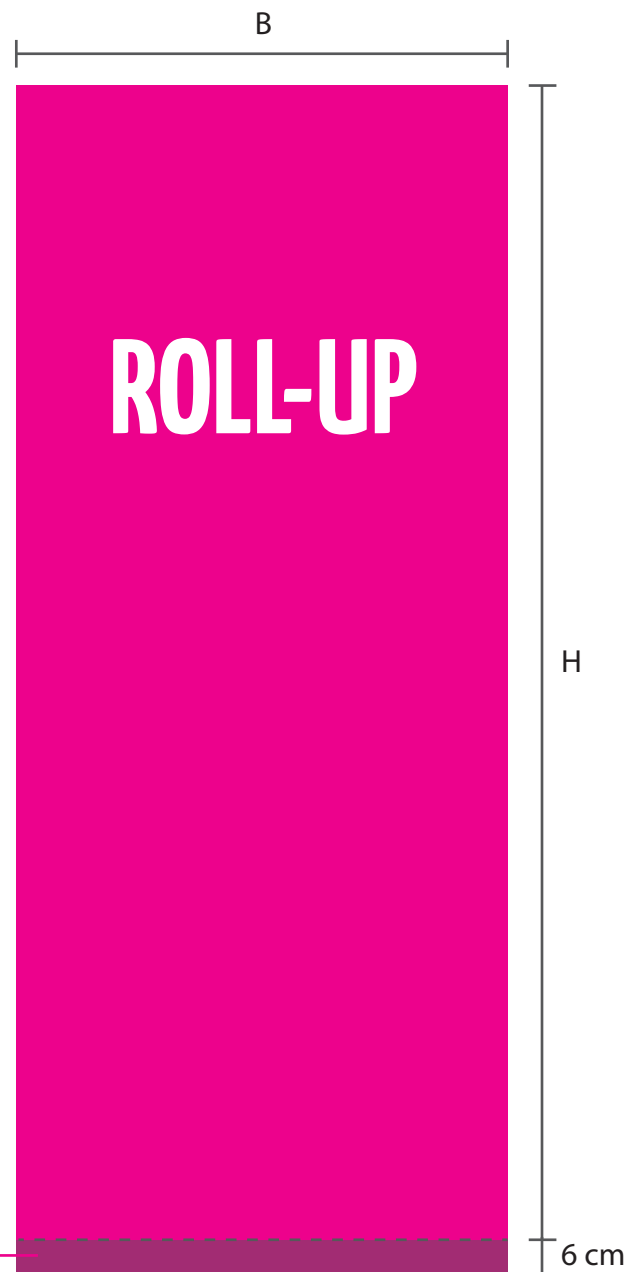

## Roll-Up Deluxe

### Technische Daten:

- leicht zu transportierendes Display-System
- in weniger als einer Minute aufgebaut
- Größe: 85 x 220 cm
- Material Standard: Roll Up Film
- Lieferung inkl. Tragetasche

### Datenanlage:

- anzulegendes Format 85 (B) x 220 (H) +6 cm
- Anschnitt: 3 mm (Rundum)
- Farbmodus: CMYK
- Auflösung: 150 - 200 dpi
- motivrelevante Inhalte innerhalb des sichtbaren Rahmens platzieren